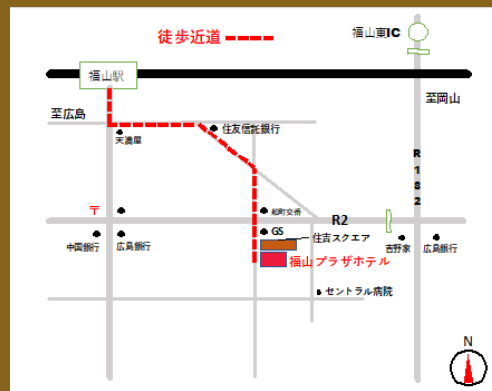

福山駅から徒歩10分、車で3分
福山東I.Cから車で15分

お問い合わせ
TEL 084-923-7511

FAX 084-931-5585

✉ hotel@fukuyamaplaza.com

HP: <https://www.fukuyamaplaza.com>

comfortable time in
FUKUYAMA
PLAZA HOTEL

福山プラザホテル